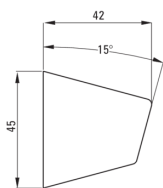

BORO

Mosdó csaptelep, fal

Cikkszám: BMO_057M

EAN: 5908212095621

Szín: króm

Garancia [év]: 7

Csaptelep

Kivitelezés	króm
Anyag	sárgaréz
Csaptelep típusa	egykaros, keverő
Beszereleési mód	fali
Akusztikai osztály [db]	II ($20 < x \leq 30$)

Csaptelep betét

Betét mérete	35 mm
--------------	-------

Kifolyócsövek

Csaptelep kifolyócső hatótávolsága [mm]	389
Anyag	acél 304

Funkcióváltó

Váltó típusa	mechanikus kerámia
--------------	--------------------