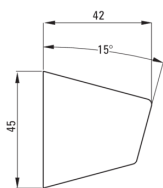

BORO

Toque de lavabo, montado en la pared

deante

Código de producto: BMO_057M

EAN: 5908212095621

Color: cromo

Garantía [años]: 7

Mezclador

Finalizar	cromo
Material	latón
Tipo de mezcladora	piloto único, mezclador
Metodo de instalacion	montado en la pared
Grupo acústico [db]	II (20 <x ≤ 30)

Cartucho mezclador

Tamaño del cartucho de cerámica	35 mm

Boquiabiertos

Rango de boquiabierto de mezclador [mm]	389
Material	acero 304

Interruptor de función

Tipo de interruptor	mecánico de cerámica

Aireador

Tipo aéreo	panal
Tamaño del aireador	M24

Manguera

Longitud [mm]	1500

Duchas de mano

Número de funciones	1
Anti-calcal	Sí

Características:

- Solo los mejores materiales cuya calidad es confirmada por la investigación en el laboratorio
- Batería equipada con una aireación del aireador de la corriente
- Interruptor de función mecánica rotacional
- Una medida dedicada en la oferta es una caja fuerte dedicada para superficies limpias