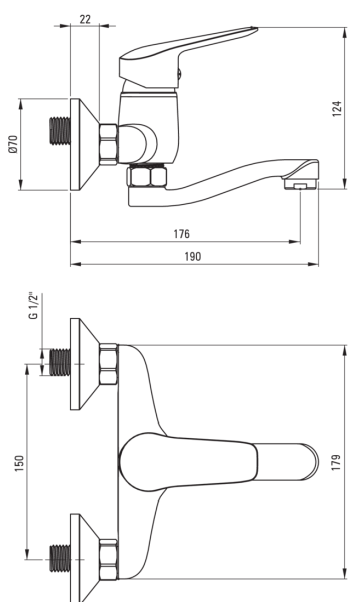

## Baterie pentru chiuvetă, montare pe perete

Codul produsului: BMO\_050M

EAN: 5908212083581

Culoarea: cromat

Garanție [ani]: 7

**deante**

### Baterie

Finisaj	cromat
Material	alamă
Tipul bateriei	un mâner, baterie
Metoda de instalare	montare pe perete
Grupa acustică [db]	II (20 < x ≤ 30)

### Baterie cartuș

Dimensiunea cartușului ceramic	35 mm
--------------------------------	-------

### Pipe

Raza de acțiune a pipei bateriei [mm]	205
---------------------------------------	-----