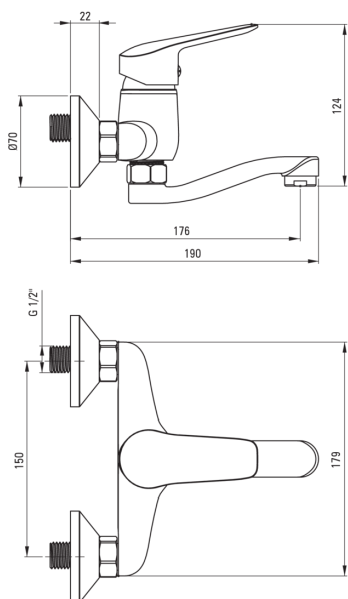

BORO

Baterie pentru chiuvetă, montare pe perete

Codul produsului: BMO_050M

EAN: 5908212083581

Culoarea: cromat

Garanție [ani]: 7

deante

Baterie

Finisaj	cromat
Material	alamă
Tipul bateriei	un mâner, baterie
Metoda de instalare	montare pe perete
Grupa acustică [db]	II (20 < x ≤ 30)

Baterie cartuș

Dimensiunea cartușului ceramic	35 mm
--------------------------------	-------

Pipe

Raza de acțiune a pipei bateriei [mm]	205
---------------------------------------	-----

Aeratoare

Tipul aeratorului	honeycomb
Dimensiunea aeratorului	M24

Caracteristici:

- Oferta include și agenți de curățare pentru toate tipurile de finisaje
- Doar cele mai bune materiale, a căror calitate a fost certificată prin teste de laborator
- Baterie este dotată cu aerator.