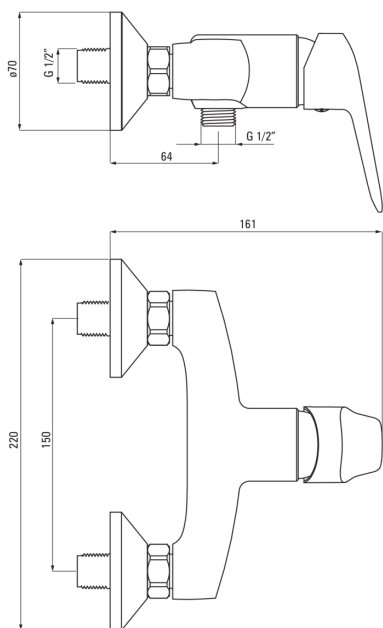

## Zuhany csaptelep, fal

Cikkszám: BMO\_040M

EAN: 5908212083543

Szín: króm

Garancia [év]: 7

### Csaptelep

Kivitelezés	króm
Anyag	sárgaréz
Csaptelep típusa	egykaros, keverő
Beszerelesi mód	fali
Akusztikai osztály [db]	II ( $20 < x \leq 30$ )

### Csaptelep betét

Betét mérete	35 mm
--------------	-------