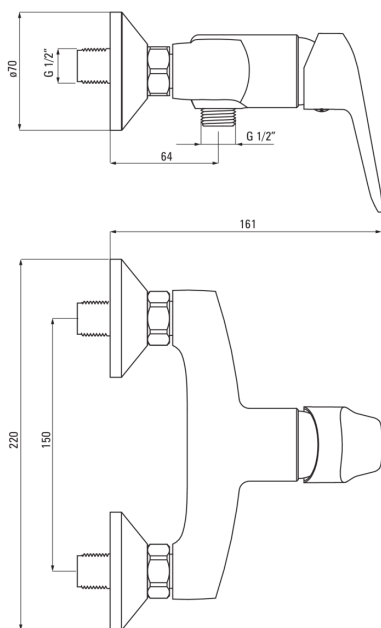

## Mitigeur de douche, mur

Code produit: BMO\_040M

EAN: 5908212083543

Couleur: chrome

Garantie [années]: 7

### Cartouche mélangeur

Taille de la cartouche en céramique	35 mm
-------------------------------------	-------