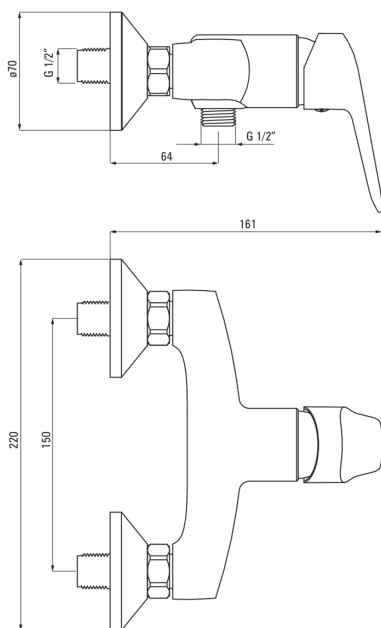

## Wand-duscharmatur

Artikel-Nr.: BMO\_040M

EAN: 5908212083543

Farbe: Chrom

Garantie [Jahre]: 7

### Armatur

Ausführung	Chrom
Material	Messing
Art der armatur	Einhebel, Mischer
Methode der montage	Wand-
Akkustische gruppe	II

### Kartusche

Größe der kartusche	35 mm
---------------------	-------