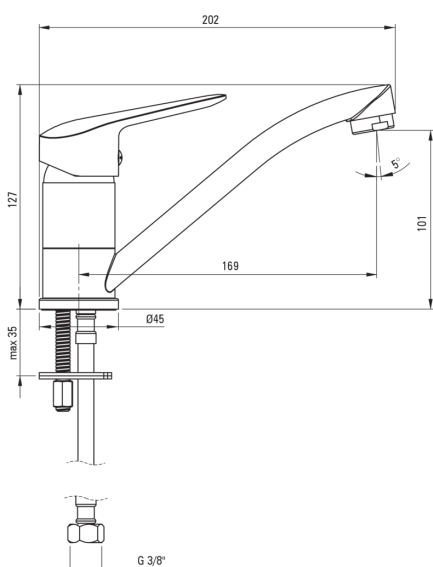

BORO

Baterie pentru chiuvetă

deante

Codul produsului: BMO_026M

EAN: 5908212083574

Culoarea: cromat

Garanție [ani]: 7

Baterie

Finisaj	cromat
Material	alamă
Tipul bateriei	un mâner, baterie
Metoda de instalare	de sine stătător
Grupa acustică [db]	II (20 < x ≤ 30)

Baterie cartuș

Dimensiunea cartușului ceramic	35 mm
--------------------------------	-------

Pipe

Tipul pipei	pivot
Raza de acțiune a pipei bateriei [mm]	159
Material	oțel 304

Aeratoare

Tipul aeratorului	honeycomb
Dimensiunea aeratorului	M24

Furtunuri de racordare

Lungimea [mm]	350
Filet de instalare	3/8"
Filet de conexiune	M10