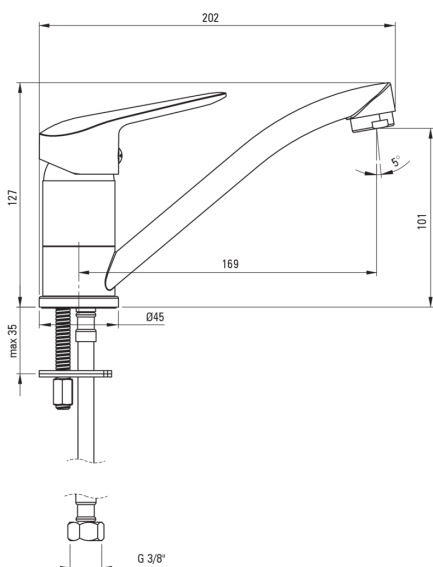

BORO

Waschbeckenarmatur

Artikel-Nr.: BMO_026M

EAN: 5908212083574

Farbe: Chrom

Garantie [Jahre]: 7

Armatur

Ausführung	Chrom
Material	Messing
Art der armatur	Einhebel, Mischer
Methode der montage	stehend
Akkustische gruppe	II

Kartusche

Größe der kartusche	35 mm
---------------------	-------

Ausläufe

Auslaufart	schwenkbar
Armaturausladung [mm]	159
Material	Stahl 304

Aerator

Typ des luftsprudlers	hexagonal-
Aerator gröÙe	M24

Anschlusschläuche

Länge	350
Installationsgewinde	3/8"
Anschlussgewinde	M10

Charakteristische Merkmale:

- Nur die besten Materialien, deren Qualität durch Laboruntersuchungen bestätigt wird
- 45 cm Anschlusschläuche im Set
- Armatur ist mit einem Strahlbelüfter ausgestattet
- Im Angebot Präparat zum Reinigen von Armaturen in allen Ausführungen