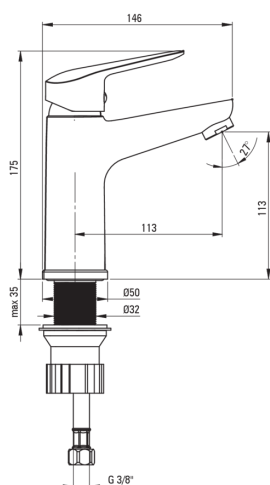

BORO

Baterie pentru chiuvetă

Codul produsului: BMO_020M

EAN: 5908212083536

Culoarea: cromat

Garanție [ani]: 7

Baterie

Finisaj	cromat
Material	alamă
Tipul bateriei	un mâner, baterie
Metoda de instalare	de sine stătător
Grupa acustică [db]	II (20 < x ≤ 30)

Baterie cartuș

Dimensiunea cartușului ceramic	35 mm
--------------------------------	-------

Pipe

Raza de acțiune a pipei bateriei [mm]	112
---------------------------------------	-----

Aeratoare

Tipul aeratorului	honeycomb
Dimensiunea aeratorului	M24

Furtunuri de racordare

Lungimea [mm]	350
Filet de instalare	3/8"
Filet de conexiune	M10

Caracteristici:

- Doar cele mai bune materiale, a căror calitate a fost certificată prin teste de laborator
- Furtunuri de racordare de 45 cm incluse
- Bateria este dotată cu aerator.
- Oferta include și agenți de curățare pentru toate tipurile de finisaje