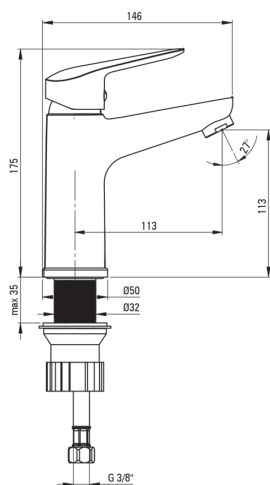

BORO

Baterie pentru chiuvetă

 deante

Codul produsului: BMO_020M

EAN: 5908212083536

Culoarea: cromat

Garanție [ani]: 7

Baterie

Finisaj	cromat
Material	alamă
Tipul bateriei	un mâner, baterie
Metoda de instalare	de sine stătător
Grupa acustică [db]	II (20 < x ≤ 30)

Baterie cartuș

Dimensiunea cartușului ceramic	35 mm
--------------------------------	-------

Pipe

Raza de acțiune a pipei bateriei [mm]	112
---------------------------------------	-----

Aeratoare

Tipul aeratorului	honeycomb
Dimensiunea aeratorului	M24

Furtunuri de racordare

Lungimea [mm]	350
Filet de instalare	3/8"
Filet de conexiune	M10