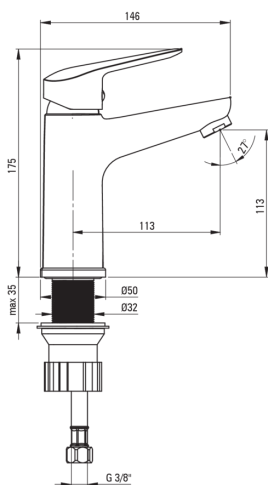

BORO

Toque de lavabo

Código de producto: BMO_020M

EAN: 5908212083536

Color: cromo

Garantía [años]: 7

Mezclador

Finalizar	cromo
Material	latón
Tipo de mezcladora	piloto único, mezclador
Metodo de instalacion	de pie
Grupo acústico [db]	II (20 <x ≤ 30)

Cartucho mezclador

Tamaño del cartucho de cerámica	35 mm
---------------------------------	-------

Boquiabiertos

Rango de boquiabierto de mezclador [mm]	112
---	-----

Aireador

Tipo aéreo	panel
Tamaño del aireador	M24

Conectando mangueras

Longitud [mm]	350
Hilo de instalación	3/8"
Hilo de conexión	M10

Características:

- Solo los mejores materiales cuya calidad es confirmada por la investigación en el laboratorio
- Mangueras de conexión incluidas
- Batería equipada con una aireación del aireador de la corriente