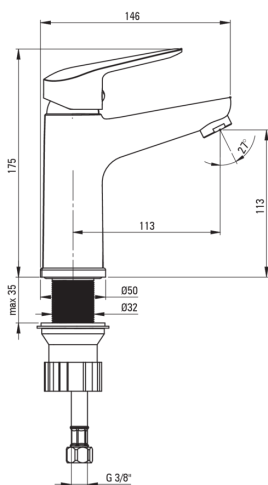

BORO

Waschbeckenarmatur

Artikel-Nr.: BMO_020M

EAN: 5908212083536

Farbe: Chrom

Garantie [Jahre]: 7

Armatur

| | |
|---------------------|-------------------|
| Ausführung | Chrom |
| Material | Messing |
| Art der armatur | Einhebel, Mischer |
| Methode der montage | stehend |
| Akkustische gruppe | II |

Kartusche

| | |
|---------------------|-------|
| Größe der kartusche | 35 mm |
|---------------------|-------|

Ausläufe

| | |
|-----------------------|-----|
| Armaturausladung [mm] | 112 |
|-----------------------|-----|

Aerator

| | |
|-----------------------|------------|
| Typ des luftsprudlers | hexagonal- |
| Aerator gröÙe | M24 |

Anschlussschläuche

| | |
|----------------------|------|
| Länge | 350 |
| Installationsgewinde | 3/8" |
| Anschlussgewinde | M10 |