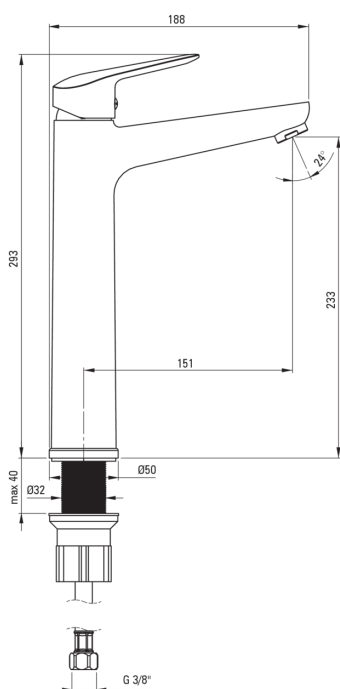

### Armatura vključena

Finiš	krom
Material	medenina
Tip armature	z eno ročico, armatura
Metoda montaže	stoječ
Zvočni razred [db]	II (20 < x ≤ 30)

### Mešalna kartuša

Velikost keramične kartuše	35 mm
----------------------------	-------

### Perlator

Tip perlatorja	satovje
Velikost perlatorja	M24

### Povezovalne cevi

Dolžina [mm]	450
Montažni navoj	3/8"
Navoj priključka 1/2"	M10