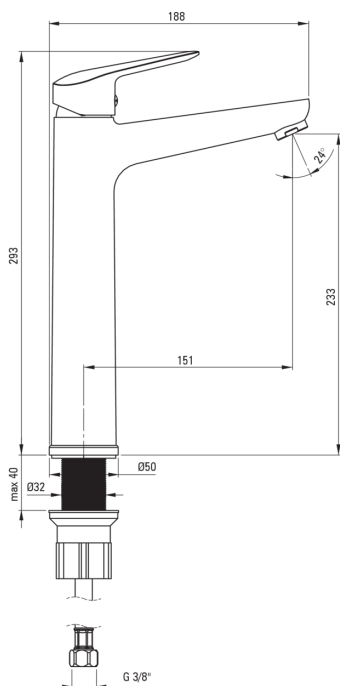

BORO

Armatura za umivalnik, visoko

koda izdelka: BMO_020K

EAN: 5907650817246

Barva: krom

Garancija [leta]: 7

Armatura vključena

Finiš	krom
Material	medenina
Tip armature	z eno ročico, armatura
Metoda montaže	stoječ
Zvočni razred [db]	II (20 < x ≤ 30)

Mešalna kartuša

Velikost keramične kartuše	35 mm
----------------------------	-------

Izlivi

Material	medenina
----------	----------

Perlator

Tip perlatorja	satovje
Velikost perlatorja	M24

Povezovalne cevi

Dolžina [mm]	450
Montažni navoj	3/8"
Navoj priključka 1/2"	M10