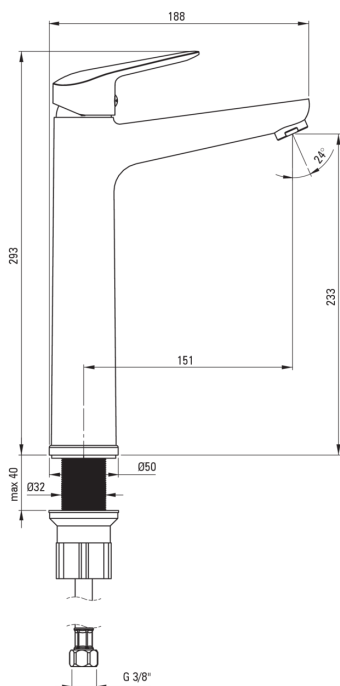

## Baterie pentru chiuvetă, înalt

Codul produsului: BMO\_020K

EAN: 5907650817246

Culoarea: cromat

Garanție [ani]: 7

### Baterie cartuș

Dimensiunea cartușului ceramic	35 mm
--------------------------------	-------

### Aeratoare

Tipul aeratorului	honeycomb
Dimensiunea aeratorului	M24

### Furtunuri de racordare

Lungimea [mm]	450
Filet de instalare	3/8"
Filet de conexiune	M10