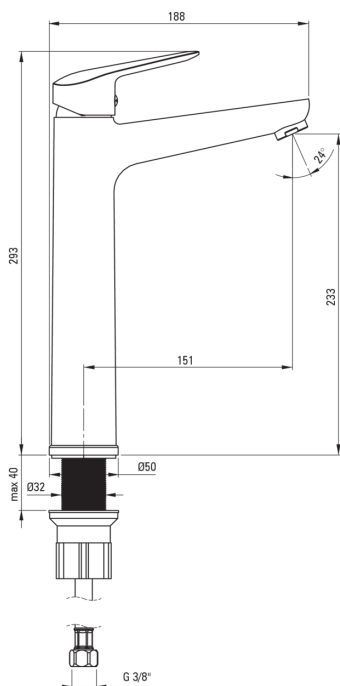

BORO

Baterie pentru chiuvetă, înalt

 deante

Codul produsului: BMO_020K

EAN: 5907650817246

Culoarea: cromat

Garanție [ani]: 7

Baterie

| | |
|---------------------|-------------------------|
| Finisaj | cromat |
| Material | alamă |
| Tipul bateriei | un mâner, baterie |
| Metoda de instalare | de sine stătător |
| Grupa acustică [db] | II ($20 < x \leq 30$) |

Baterie cartuș

| | |
|--------------------------------|-------|
| Dimensiunea cartușului ceramic | 35 mm |
|--------------------------------|-------|

Pipe

| | |
|----------|-------|
| Material | alamă |
|----------|-------|

Aeratoare

| | |
|-------------------------|-----------|
| Tipul aeratorului | honeycomb |
| Dimensiunea aeratorului | M24 |

Furtunuri de racordare

| | |
|--------------------|------|
| Lungimea [mm] | 450 |
| Filet de instalare | 3/8" |
| Filet de conexiune | M10 |