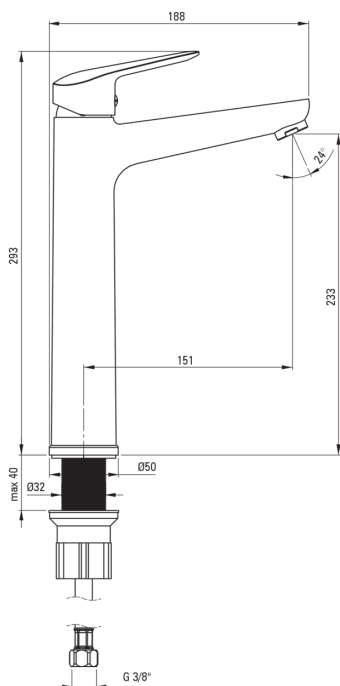

## Miscelatore Lavabo, alto

Codice prodotto: BMO\_020K

EAN: 5907650817246

Colore: cromo

Garanzia [anni]: 7

### Cartuccia per miscelatore

Dimensioni della cartuccia in ceramica 35 mm

### Tubi di collegamento

Lunghezza [mm]	450
Filetto di installazione	3/8"
Filetto di connessione	M10

### Caratteristiche:

- Tubi di collegamento da 45 cm inclusi
- Il miscelatore è dotato di un aeratore di flusso
- Il corpo del miscelatore è realizzato in ottone di altissima qualità
- Solo i migliori materiali, la cui qualità è stata confermata da test di laboratorio