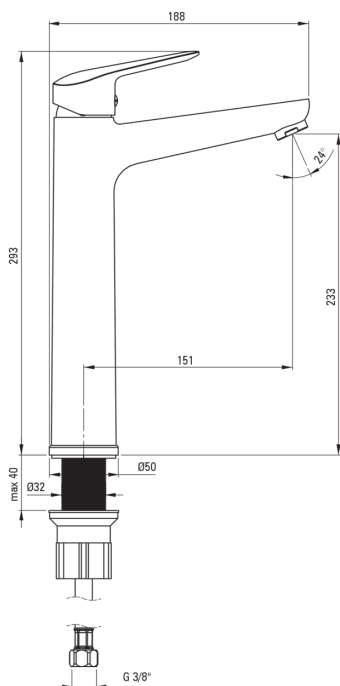

BORO

Toque de lavabo, alto

Código de producto: BMO_020K

EAN: 5907650817246

Color: cromo

Garantía [años]: 7

Mezclador

Finalizar	cromo
Material	latón
Tipo de mezcladora	piloto único, mezclador
Metodo de instalacion	de pie
Grupo acústico [db]	II (20 <x ≤ 30)

Cartucho mezclador

Tamaño del cartucho de cerámica	35 mm
---------------------------------	-------

Boquiabiertos

Material	latón
----------	-------

Aireador

Tipo aéreo	panal
Tamaño del aireador	M24

Conectando mangueras

Longitud [mm]	450
Hilo de instalación	3/8"
Hilo de conexión	M10

Características:

- Mangueras de conexión incluidas
- Batería equipada con una aireación del aireador de la corriente
- Cuerpo de batería hecho de latón de la más alta calidad
- Solo los mejores materiales cuya calidad es confirmada por la investigación en el laboratorio