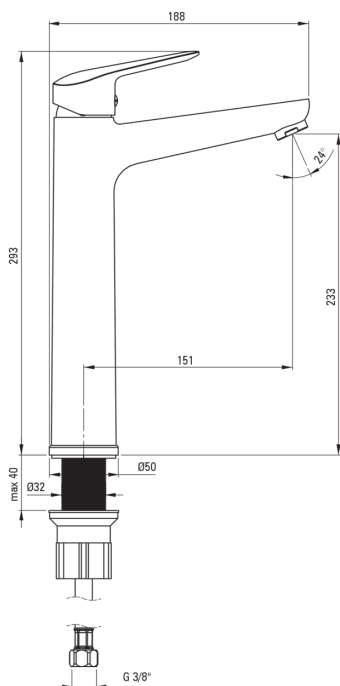

BORO

Waschbeckenarmatur, hoch

Artikel-Nr.: BMO_020K

EAN: 5907650817246

Farbe: Chrom

Garantie [Jahre]: 7

Armatur

Ausführung	Chrom
Material	Messing
Art der armatur	Einhebel, Mischer
Methode der montage	stehend
Akkustische gruppe	II

Kartusche

Größe der kartusche	35 mm

Ausläufe

Material	Messing

Aerator

Typ des luftsprudlers	hexagonal-
Aerator gröÙe	M24

Anschlussschläuche

Länge	450
Installationsgewinde	3/8"
Anschlussgewinde	M10

Charakteristische Merkmale:

- 45 cm Anschlusschläuche im Set
- Armatur ist mit einem Strahlbelüfter ausgestattet
- Armaturkörper ist aus hochwertigem Messing gefertigt
- Im Angebot Präparat zum Reinigen von Armaturen in allen Ausführungen
- Nur die besten Materialien, deren Qualität durch Laboruntersuchungen bestätigt wird