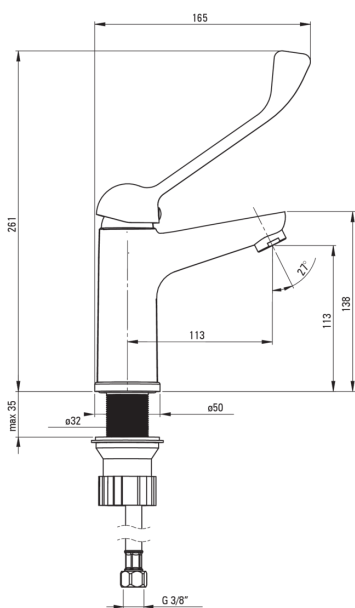

BORO

Змішувач для раковини

 deante

Код продукту: BMO_020C

EAN: 5907650885351

Колір: хром

Гарантія: 7

Змішувач

Оздоблення	хром
Матеріал	латунь
Тип змішувача	з однією ручкою, змішуючий
Спосіб монтажу	стоячий
Акустична група	II ($20 < x \leq 30$)
Ручка типу clinic	Так

Картридж до змішувача

Розмір керамічного картриджа	35 мм
------------------------------	-------

Носики

Діапазон виливу змішувача [мм]	112
--------------------------------	-----

Аератори

Тип аератора	honeycomb
Розмір аератора	M24

З'єднувальні шланги

Довжина [мм]	450
Винт до інсталяції	3/8"
Винт кронштейна	M10