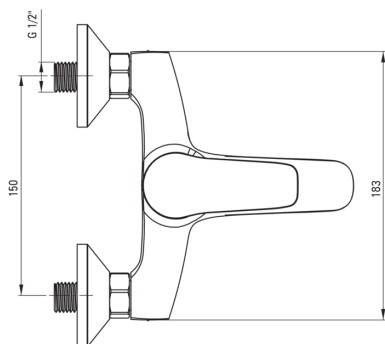

## Baterie pentru cadă, montare pe perete

**deante**

Codul produsului: BMO\_010M

EAN: 5908212083550

Culoarea: cromat

Garanție [ani]: 7

### Baterie

Finisaj	cromat
Material	alamă
Tipul bateriei	un mâner, baterie
Metoda de instalare	montare pe perete
Grupa acustică [db]	II (20 < x ≤ 30)

### Baterie cartuș

Dimensiunea cartușului ceramic	35 mm
--------------------------------	-------

### Aeratoare

Dimensiunea aeratorului	M24
-------------------------	-----