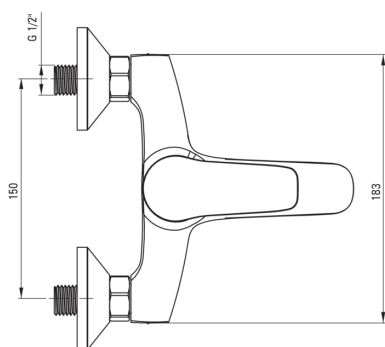

## Baterie pentru cadă, montare pe perete

**deante**

Codul produsului: BMO\_010M

EAN: 5908212083550

Culoarea: cromat

Garanție [ani]: 7

### Baterie

Finisaj	cromat
Material	alamă
Tipul bateriei	un mâner, baterie
Metoda de instalare	montare pe perete
Grupa acustică [db]	II (20 < x ≤ 30)

### Baterie cartuș

Dimensiunea cartușului ceramic	35 mm
--------------------------------	-------

### Aeratoare

Dimensiunea aeratorului	M24
-------------------------	-----