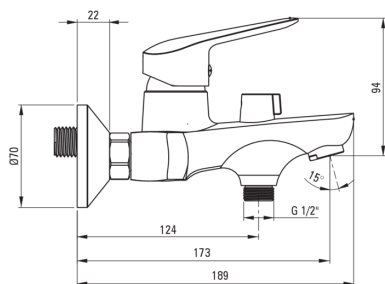

## Baterie pentru cadă, montare pe perete

**deante**

Codul produsului: BMO\_010M

EAN: 5908212083550

Culoarea: cromat

Garanție [ani]: 7

### Baterie

Finisaj	cromat
Material	alamă
Tipul bateriei	un mâner, baterie
Metoda de instalare	montare pe perete
Grupa acustică [db]	II (20 < x ≤ 30)

### Baterie cartuș

Dimensiunea cartușului ceramic	35 mm
--------------------------------	-------

### Aeratoare

Dimensiunea aeratorului	M24
-------------------------	-----