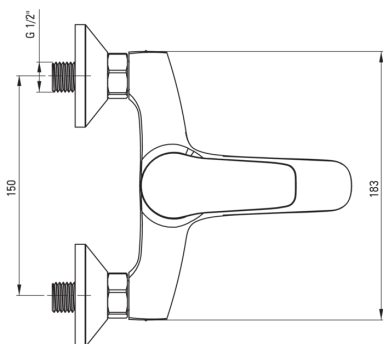

BORO

Batidora, montado en la pared

deante

Código de producto: BMO_010M

EAN: 5908212083550

Color: cromo

Garantía [años]: 7

Mezclador

Finalizar	cromo
Material	latón
Tipo de mezcladora	piloto único, mezclador
Metodo de instalacion	montado en la pared
Grupo acústico [db]	II (20 <x ≤ 30)

Cartucho mezclador

Tamaño del cartucho de cerámica	35 mm
---------------------------------	-------

Boquiabiertos

Tipo de boquilla	aún
Rango de boquiabierto de mezclador [mm]	124

Interruptor de función

Tipo de interruptor	mecánico de cerámica
---------------------	----------------------

Aireador

Tamaño del aireador	M24
---------------------	-----