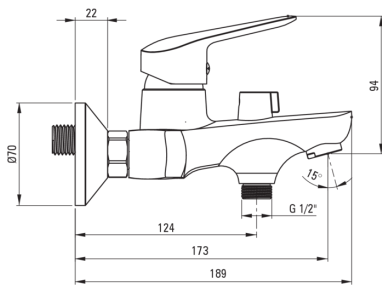

BORO

Batidora, montado en la pared

deante

Código de producto: BMO_010M

EAN: 5908212083550

Color: cromo

Garantía [años]: 7

Mezclador

Finalizar	cromo
Material	latón
Tipo de mezcladora	piloto único, mezclador
Metodo de instalacion	montado en la pared
Grupo acústico [db]	II (20 <x ≤ 30)

Cartucho mezclador

Tamaño del cartucho de cerámica	35 mm
---------------------------------	-------

Boquiabiertos

Tipo de boquilla	aún
Rango de boquiabierto de mezclador [mm]	124

Interruptor de función

Tipo de interruptor	mecánico de cerámica
---------------------	----------------------

Aireador

Tamaño del aireador	M24
---------------------	-----