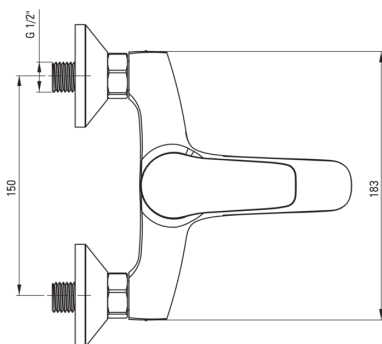

BORO

Batidora, montado en la pared

deante

Código de producto: BMO_010M

EAN: 5908212083550

Color: cromo

Garantía [años]: 7

Mezclador

Finalizar	cromo
Material	latón
Tipo de mezcladora	piloto único, mezclador
Metodo de instalacion	montado en la pared
Grupo acústico [db]	II (20 <x ≤ 30)

Cartucho mezclador

Tamaño del cartucho de cerámica	35 mm
---------------------------------	-------

Boquiabiertos

Tipo de boquilla	aún
Rango de boquiabierto de mezclador [mm]	124

Interruptor de función

Tipo de interruptor	mecánico de cerámica
---------------------	----------------------

Aireador

Tamaño del aireador	M24
---------------------	-----