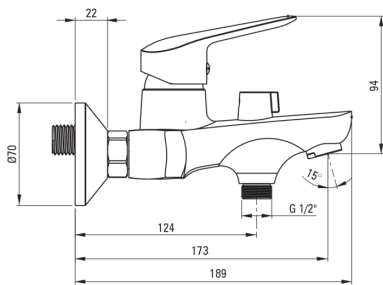

BORO

Batidora, montado en la pared

deante

Código de producto: BMO_010M

EAN: 5908212083550

Color: cromo

Garantía [años]: 7

Mezclador

Finalizar	cromo
Material	latón
Tipo de mezcladora	piloto único, mezclador
Metodo de instalacion	montado en la pared
Grupo acústico [db]	II (20 <x ≤ 30)

Cartucho mezclador

Tamaño del cartucho de cerámica	35 mm
---------------------------------	-------

Boquiabiertos

Tipo de boquilla	aún
Rango de boquiabierto de mezclador [mm]	124

Interruptor de función

Tipo de interruptor	mecánico de cerámica
---------------------	----------------------

Aireador

Tamaño del aireador	M24
---------------------	-----