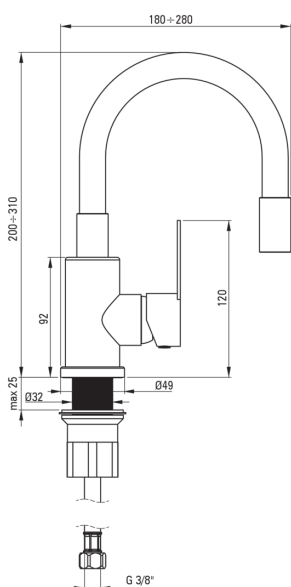

LUPO

Baterie pentru chiuvetă

deante

Codul produsului: BLU_W240

EAN: 5907650869351

Culoarea: bianco, oțel șlefuit

Garanție [ani]: 5

Baterie

Finisaj	oțel, alb
Material	alamă
Tipul bateriei	un mâner, baterie
Metoda de instalare	de sine stătător
Grupa acustică [db]	1 ($x \leq 20$)

Baterie cartuș

Dimensiunea cartușului ceramic	35 mm

Pipe

Tipul pipei	elastic
Material	silicon

Aeratoare

Tipul aeratorului	honeycomb

Furtunuri de racordare

Lungimea [mm]	350
Filet de instalare	3/8"
Filet de conexiune	M10

Caracteristici:

- Furtunuri de racordare de 45 cm incluse
- Manșonul de instalare ușurează instalarea bateriei.
- Doar cele mai bune materiale, a căror calitate a fost certificată prin teste de laborator
- Baterie este dotată cu aerator.
- Oferta include și agenți de curățare pentru toate tipurile de finisaje