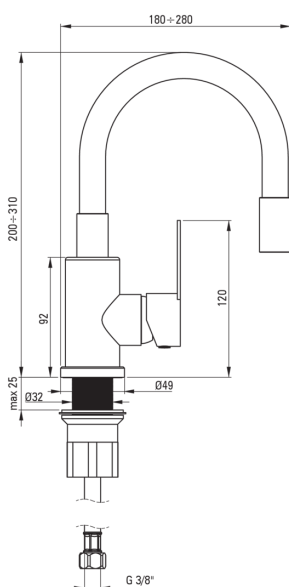

LUPO

Miscelatore Lavabo

Codice prodotto: BLU_W240

EAN: 5907650869351

Colore: bianco, acciaio spazzolato

Garanzia [anni]: 2

Miscelatore

| | |
|-------------------------|-------------------------------|
| Finitura | acciaio, bianco |
| Materiale | in ottone |
| Tipo di miscelatore | maniglia singola, miscelatore |
| Metodo di installazione | in piedi |
| Gruppo acustico [db] | l ($x \leq 20$) |

Cartuccia per miscelatore

Dimensioni della cartuccia in ceramica 35 mm

Beccucci

| | |
|------------------|-------------|
| Tipo a beccuccio | elastico |
| Materiale | in silicone |

Aeratori

| | |
|------------------|--------------|
| Tipo di aeratore | a nido d'ape |
|------------------|--------------|

Tubi di collegamento

| | |
|--------------------------|------|
| Lunghezza [mm] | 350 |
| Filetto di installazione | 3/8" |
| Filetto di connessione | M10 |

Caratteristiche:

- Tubi di collegamento da 45 cm inclusi
- Il manicotto di montaggio facilita l'installazione del miscelatore
- Solo i migliori materiali, la cui qualità è stata confermata da test di laboratorio
- Il miscelatore è dotato di un aeratore di flusso