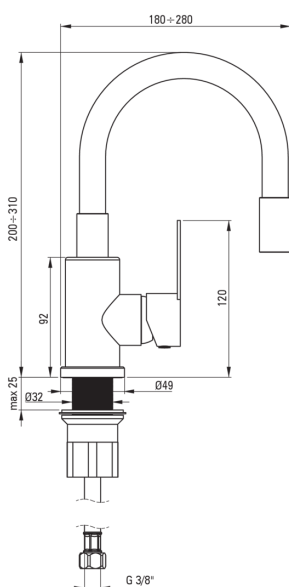

LUPO

Waschbeckenarmatur

Artikel-Nr.: BLU_W240
EAN: 5907650869351
Farbe: bianco, Stahl gebürstet
Garantie [Jahre]: 2

Armatur

Ausführung	Stahl, weiß
Material	Messing
Art der armatur	Einhebel, Mischer
Methode der montage	stehend
Akkustische gruppe	1 (x ≤ 20)

Kartusche

Größe der kartusche	35 mm
---------------------	-------

Ausläufe

Auslaufart	flexibel
Material	Silikon

Aerator

Typ des luftsprudlers	hexagonal-
-----------------------	------------

Anschlussschläuche

Länge	350
Installationsgewinde	3/8"
Anschlussgewinde	M10

Charakteristische Merkmale:

- 45 cm Anschlusschläuche im Set
- Montagehülse erleichtert die Montage der Armatur
- Nur die besten Materialien, deren Qualität durch Laboruntersuchungen bestätigt wird
- Armatur ist mit einem Strahlbelüfter ausgestattet
- Im Angebot Präparat zum Reinigen von Armaturen in allen Ausführungen