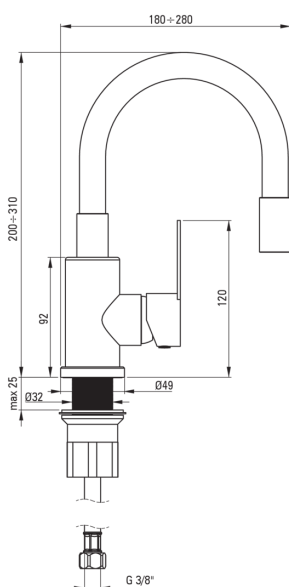

LUPO

Baterie pentru chiuvetă

deante

Codul produsului: BLU_N24M

EAN: 5907650869375

Culoarea: nero

Garanție [ani]: 5

Baterie

Finisaj	nero, negru
Material	alamă
Tipul bateriei	un mâner, baterie
Metoda de instalare	de sine stătător
Grupa acustică [db]	1 ($x \leq 20$)

Baterie cartuș

Dimensiunea cartușului ceramic	35 mm

Pipe

Tipul pipei	elastic
Material	silicon

Aeratoare

Tipul aeratorului	honeycomb

Furtunuri de racordare

Lungimea [mm]	350
Filet de instalare	3/8"
Filet de conexiune	M10

Caracteristici:

- Furtunuri de racordare de 45 cm incluse
- Manșonul de instalare ușurează instalarea bateriei.
- Doar cele mai bune materiale, a căror calitate a fost certificată prin teste de laborator
- Bateria este dotată cu aerator.
- Oferta include și agenți de curățare pentru toate tipurile de finisaje