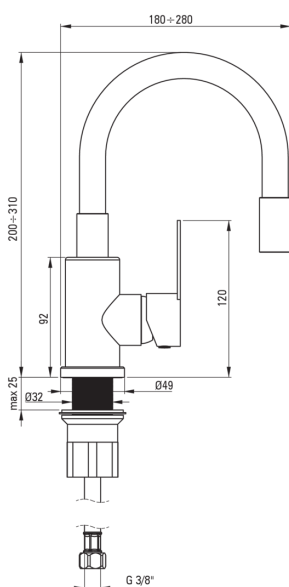

Bateria

Wykończenie	nero, czarny
Materiał	mosiądz
Rodzaj baterii	jednouchwytowa, mieszaczowa
Sposób montażu	stojący
Grupa akustyczna [db]	I (x ≤ 20)

Głowica do baterii

Rozmiar głowicy ceramicznej	35 mm
-----------------------------	-------

Wylewka

Rodzaj wylewki	elastyczna
Materiał	silikon

Aerator

Typ aeratora	honeycomb
--------------	-----------

Wąż przyłączyowy

Długość [mm]	350
Gwint od instalacji	3/8"
Gwint przyłącza	M10

Wyróżniki:

- Wężki przyłączyowe w komplecie
- Tuleja montażowa ułatwia montaż baterii
- Tylko najlepsze materiały, których jakość potwierdzamy badaniami w laboratorium
- Bateria wyposażona w aerator napowietrzający strumień
- W ofercie preparat do czyszczenia armatury we wszystkich kolorach