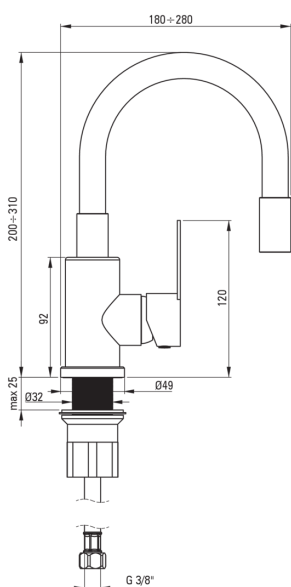

LUPO

Waschbeckenarmatur

Artikel-Nr.: BLU_N24M

EAN: 5907650869375

Farbe: Nero

Garantie [Jahre]: 2

Armatur

Ausführung	Nero, Schwarz
Material	Messing
Art der armatur	Einhebel, Mischer
Methode der montage	stehend
Akkustische gruppe	1 (x ≤ 20)

Kartusche

Größe der kartusche	35 mm
---------------------	-------

Ausläufe

Auslaufart	flexibel
Material	Silikon

Aerator

Typ des luftsprudlers	hexagonal-
-----------------------	------------

Anschlussschläuche

Länge	350
Installationsgewinde	3/8"
Anschlussgewinde	M10

Charakteristische Merkmale:

- 45 cm Anschlusschläuche im Set
- Montagehülse erleichtert die Montage der Armatur
- Nur die besten Materialien, deren Qualität durch Laboruntersuchungen bestätigt wird
- Armatur ist mit einem Strahlbelüfter ausgestattet
- Im Angebot Präparat zum Reinigen von Armaturen in allen Ausführungen