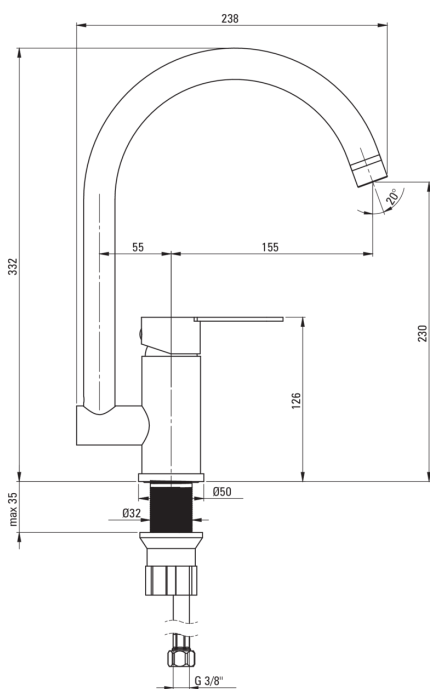

LUPO

Miscelatore Cucina

Codice prodotto: BLU_F62M

EAN: 5907650816638

Colore: acciaio spazzolato

Garanzia [anni]: 2

Miscelatore

Finitura	acciaio
Materiale	acciaio 304
Tipo di miscelatore	maniglia singola, miscelatore
Metodo di installazione	in piedi
Gruppo acustico [db]	II (20 < x ≤ 30)

Cartuccia per miscelatore

Dimensioni della cartuccia in ceramica 35 mm

Beccucci

Tipo a beccuccio	girevole
Gamma delle bocchette di miscelazione [mm]	210
Materiale	acciaio 304

Aeratori

Tipo di aeratore	a nido d'ape
Dimensioni dell'aeratore	M22

Tubi di collegamento

Lunghezza [mm]	450
Filetto di installazione	3/8"
Filetto di connessione	M10

Caratteristiche:

- Il miscelatore è dotato di un aeratore di flusso
- La bocca girevole migliora la comodità di utilizzo
- Solo i migliori materiali, la cui qualità è stata confermata da test di laboratorio