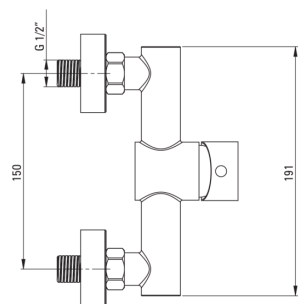

LUP0

Baterie pentru duș, montare pe perete

deante

Codul produsului: BLU_F40M

EAN: 5907650816614

Culoarea: oțel șlefuit

Garanție [ani]: 5

Baterie

Finisaj	oțel
Material	oțel 304
Tipul bateriei	un mâner, baterie
Metoda de instalare	montare pe perete
Grupa acustică [db]	II (20 < x ≤ 30)

Baterie cartuș

Dimensiunea cartușului ceramic	35 mm
--------------------------------	-------