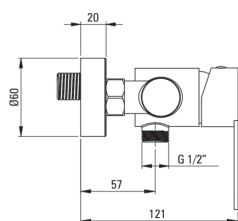

LUP0

Baterie pentru duș, montare pe perete

deante

Codul produsului: BLU_F40M

EAN: 5907650816614

Culoarea: oțel șlefuit

Garanție [ani]: 5

Baterie

Finisaj	oțel
Material	oțel 304
Tipul bateriei	un mâner, baterie
Metoda de instalare	montare pe perete
Grupa acustică [db]	II (20 < x ≤ 30)

Baterie cartuș

Dimensiunea cartușului ceramic	35 mm
--------------------------------	-------