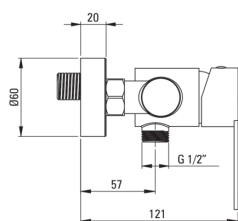

## Wand-duscharmatur

Artikel-Nr.: BLU\_F40M

EAN: 5907650816614

Farbe: Stahl gebürstet

Garantie [Jahre]: 2

### Armatur

Ausführung	Stahl
Material	Stahl 304
Art der armatur	Einhebel, Mischer
Methode der montage	Wand-
Akkustische gruppe	II

### Kartusche

Größe der kartusche	35 mm
---------------------	-------