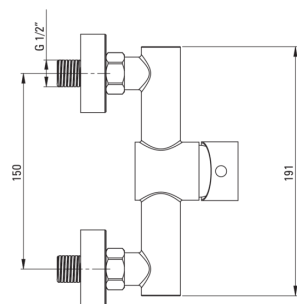

## Wand-duscharmatur

Artikel-Nr.: BLU\_F40M

EAN: 5907650816614

Farbe: Stahl gebürstet

Garantie [Jahre]: 2

### Armatur

Ausführung	Stahl
Material	Stahl 304
Art der armatur	Einhebel, Mischer
Methode der montage	Wand-
Akkustische gruppe	II

### Kartusche

Größe der kartusche	35 mm
---------------------	-------