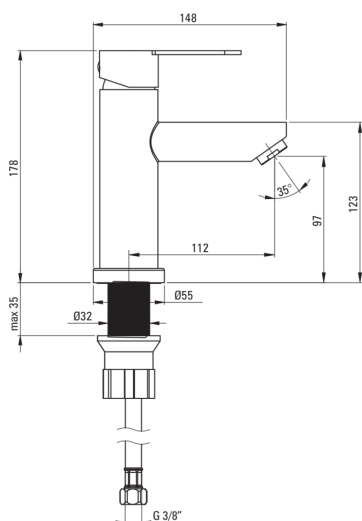

LUPO

Baterie pentru chiuvetă

Codul produsului: BLU_F20M

EAN: 5907650816607

Culoarea: oțel șlefuit

Garanție [ani]: 5

Baterie

Finisaj	oțel
Material	oțel 304
Tipul bateriei	un mâner, baterie
Metoda de instalare	de sine stătător
Grupa acustică [db]	II (20 < x ≤ 30)

Baterie cartuș

Dimensiunea cartușului ceramic	35 mm
--------------------------------	-------

Pipe

Tipul pipei	fix
Material	oțel 304

Aeratoare

Tipul aeratorului	honeycomb
Dimensiunea aeratorului	M24

Furtunuri de racordare

Lungimea [mm]	450
Filet de instalare	3/8"
Filet de conexiune	M10

Caracteristici:

- Bateria este dotată cu aerator.
- Furtunuri de racordare de 45 cm incluse
- Manșonul de instalare ușurează instalarea bateriei.
- Doar cele mai bune materiale, a căror calitate a fost certificată prin teste de laborator
- Oferta include și agenți de curățare pentru toate tipurile de finisaje