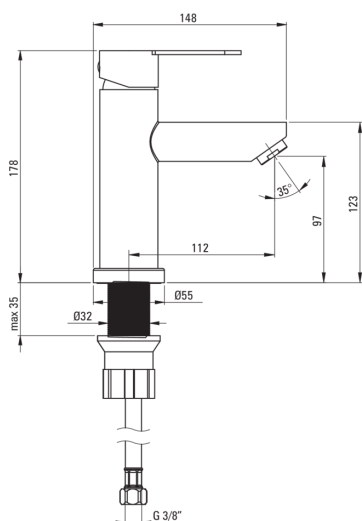

LUPO

Miscelatore Lavabo

Codice prodotto: BLU_F20M

EAN: 5907650816607

Colore: acciaio spazzolato

Garanzia [anni]: 2

Miscelatore

| | |
|-------------------------|-------------------------------|
| Finitura | acciaio |
| Materiale | acciaio 304 |
| Tipo di miscelatore | maniglia singola, miscelatore |
| Metodo di installazione | in piedi |
| Gruppo acustico [db] | II (20 < x ≤ 30) |

Cartuccia per miscelatore

Dimensioni della cartuccia in ceramica 35 mm

Beccucci

| | |
|------------------|-------------|
| Tipo a beccuccio | fermo |
| Materiale | acciaio 304 |

Aeratori

| | |
|--------------------------|--------------|
| Tipo di aeratore | a nido d'ape |
| Dimensioni dell'aeratore | M24 |

Tubi di collegamento

| | |
|--------------------------|------|
| Lunghezza [mm] | 450 |
| Filetto di installazione | 3/8" |
| Filetto di connessione | M10 |

Caratteristiche:

- Il miscelatore è dotato di un aeratore di flusso
- Tubi di collegamento da 45 cm inclusi
- Il manicotto di montaggio facilita l'installazione del miscelatore
- Solo i migliori materiali, la cui qualità è stata confermata da test di laboratorio