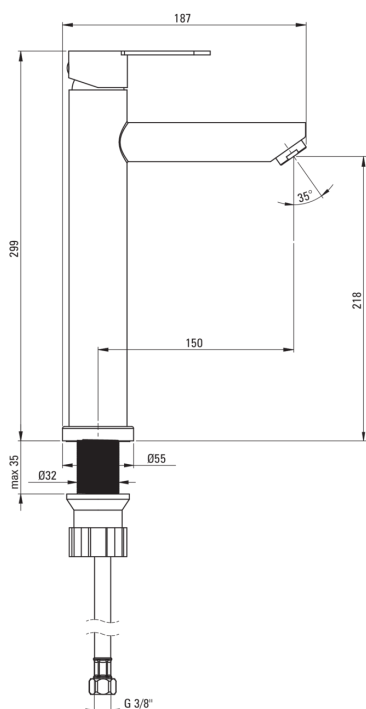

LUPO

Baterie pentru chiuvetă, înalt

deante

Codul produsului: BLU_F20K

EAN: 5907650816591

Culoarea: oțel șlefuit

Garanție [ani]: 5

Baterie

Finisaj	oțel
Material	oțel 304
Tipul bateriei	un mâner, baterie
Metoda de instalare	de sine stătător
Grupa acustică [db]	II (20 < x ≤ 30)

Baterie cartuș

Dimensiunea cartușului ceramic	35 mm

Pipe

Tipul pipei	fix
Material	oțel 304

Aeratoare

Tipul aeratorului	honeycomb
Dimensiunea aeratorului	M24

Furtunuri de racordare

Lungimea [mm]	450
Filet de instalare	3/8"
Filet de conexiune	M10

Caracteristici:

- Bateria este dotată cu aerator.
- Furtunuri de racordare de 45 cm incluse
- Oferta include și agenți de curățare pentru toate tipurile de finisaje