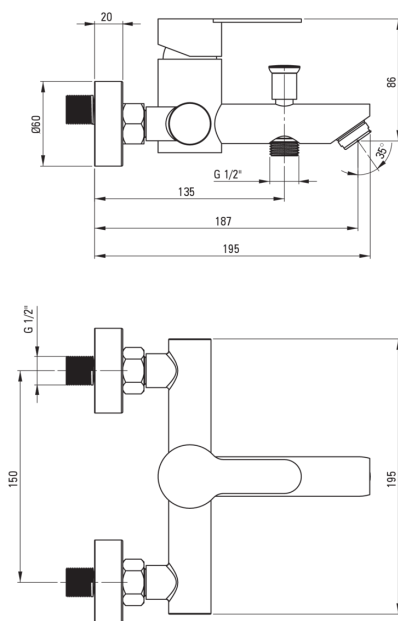

## Baterie pentru cadă, montare pe perete

 deante

Codul produsului: BLU\_F10N

EAN: 5907650861157

Culoarea: oțel șlefuit

Garanție [ani]: 5

### Baterie

Finisaj	oțel
Material	oțel 304
Tipul bateriei	un mâner, baterie
Metoda de instalare	montare pe perete
Grupa acustică [db]	II ( $20 < x \leq 30$ )

### Baterie cartuș

Dimensiunea cartușului ceramic	35 mm
--------------------------------	-------

### Pipe

Material	oțel 304
----------	----------