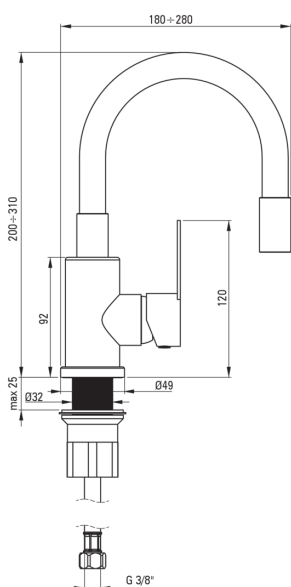

LUPO

Baterie pentru chiuvetă

deante

Codul produsului: BLU_B240

EAN: 5907650868507

Culoarea: oțel șlefuit, nero

Garanție [ani]: 5

Baterie

Finisaj oțel, negru

Material oțel 304

Tipul bateriei un mâner, baterie

Metoda de instalare de sine stătător

Grupa acustică [db] I ($x \leq 20$)

Baterie cartuș

Dimensiunea cartușului ceramic 35 mm

Pipe

Tipul pipei elastic

Material silicon

Aeratoare

Tipul aeratorului honeycomb

Furtunuri de racordare

Lungimea [mm] 350

Filet de instalare 3/8"

Filet de conexiune M10

Caracteristici:

- Furtunuri de racordare de 45 cm incluse
- Manșonul de instalare ușurează instalarea bateriei.
- Doar cele mai bune materiale, a căror calitate a fost certificată prin teste de laborator
- Baterie este dotată cu aerator.
- Oferta include și agenți de curățare pentru toate tipurile de finisaje