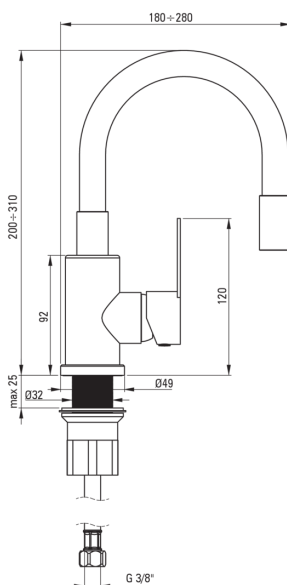

LUPO

Waschbeckenarmatur

Artikel-Nr.: BLU_B240
EAN: 5907650868507
Farbe: Stahl gebürstet, Nero
Garantie [Jahre]: 2

Armatur

Ausführung	Stahl, Schwarz
Material	Stahl 304
Art der armatur	Einhebel, Mischer
Methode der montage	stehend
Akkustische gruppe	1 (x ≤ 20)

Kartusche

Größe der kartusche	35 mm
---------------------	-------

Ausläufe

Auslaufart	flexibel
Material	Silikon

Aerator

Typ des luftsprudlers	hexagonal-
-----------------------	------------

Anschlussschläuche

Länge	350
Installationsgewinde	3/8"
Anschlussgewinde	M10

Charakteristische Merkmale:

- 45 cm Anschlusschläuche im Set
- Montagehülse erleichtert die Montage der Armatur
- Nur die besten Materialien, deren Qualität durch Laboruntersuchungen bestätigt wird
- Armatur ist mit einem Strahlbelüfter ausgestattet
- Im Angebot Präparat zum Reinigen von Armaturen in allen Ausführungen