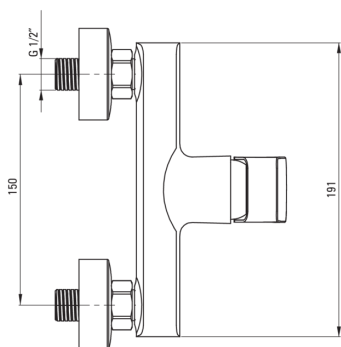

MARO

Baterie pentru duș, montare pe perete

Codul produsului: BLO_N40M

EAN: 5907650816683

Culoarea: nero

Garanție [ani]: 5

Baterie

Finisaj	negru
Material	alamă
Tipul bateriei	un mâner, baterie
Metoda de instalare	montare pe perete
Grupa acustică [db]	II ($20 < x \leq 30$)

Baterie cartuș

Dimensiunea cartușului ceramic	35 mm
--------------------------------	-------

Caracteristici:

- Finisaj Nero inovativ, rezistent și ușor de întreținut
- Doar cele mai bune materiale, a căror calitate a fost certificată prin teste de laborator
- Oferta include și agenți de curățare pentru toate tipurile de finisaje