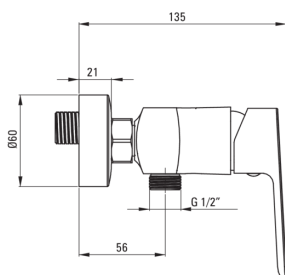

MARO

Baterie pentru duș, montare pe perete

Codul produsului: BLO_N40M

EAN: 5907650816683

Culoarea: nero

Garanție [ani]: 5

Baterie

Finisaj	negru
Material	alamă
Tipul bateriei	un mâner, baterie
Metoda de instalare	montare pe perete
Grupa acustică [db]	II ($20 < x \leq 30$)

Baterie cartuș

Dimensiunea cartușului ceramic	35 mm
--------------------------------	-------

Caracteristici:

- Finisaj Nero inovativ, rezistent și ușor de întreținut
- Doar cele mai bune materiale, a căror calitate a fost certificată prin teste de laborator
- Oferta include și agenți de curățare pentru toate tipurile de finisaje