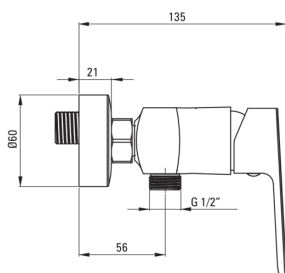

MARO

Смеситель для душа,
настенная

 deante

Код товара: BLO_040M

EAN: 5908212005538

Цвет: хром

Гарантия [лет]: 2

Смесители

Отделка	хром
Материал	латунь
Вид смесителя	однорычажный, смешивающий
Способ монтажа	настенный
Акустическая группа [дБ]	II (20 < x ≤ 30)

Картридж к смесителю

Размер картриджа	35 мм
------------------	-------