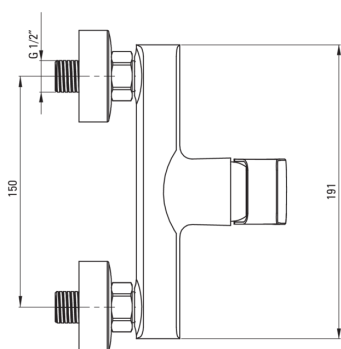

MARO

Смеситель для душа,
настенная

 deante

Код товара: BLO_040M

EAN: 5908212005538

Цвет: хром

Гарантия [лет]: 2

Смесители

Отделка	хром
Материал	латунь
Вид смесителя	однорычажный, смешивающий
Способ монтажа	настенный
Акустическая группа [дБ]	II (20 < x ≤ 30)

Картридж к смесителю

Размер картриджа	35 мм
------------------	-------