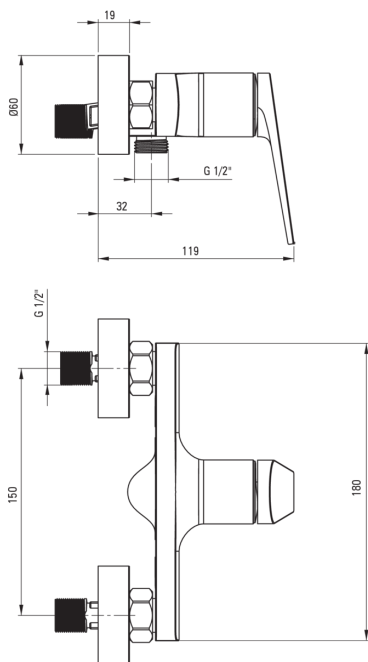

IVO

Baterie pentru duș, montare pe perete

 deante

Codul produsului: BLI_040M

EAN: 5907650871194

Culoarea: cromat

Garanție [ani]: 5

Baterie

Finisaj	cromat
Material	alamă
Tipul bateriei	un mâner, baterie
Metoda de instalare	de sine stătător
Grupa acustică [db]	II (20 < x ≤ 30)

Baterie cartuș

Dimensiunea cartușului ceramic	30 mm
--------------------------------	-------