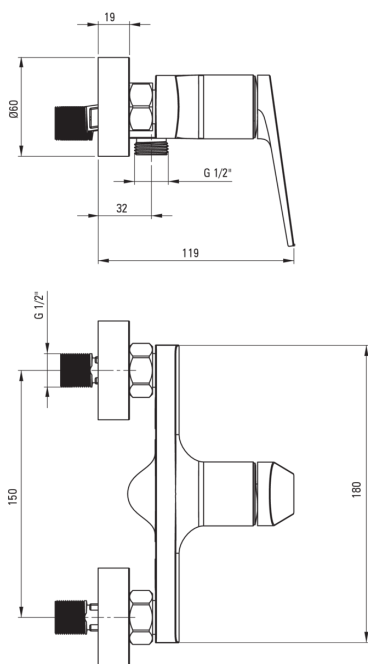

IVO Wand-duscharmatur

Artikel-Nr.: BLI_040M

EAN: 5907650871194

Farbe: Chrom

Garantie [Jahre]: 2

Armatur

Ausführung	Chrom
Material	Messing
Art der armatur	Einhebel, Mischer
Methode der montage	stehend
Akkustische gruppe	II

Kartusche

Größe der kartusche	30 mm
---------------------	-------

Charakteristische Merkmale:

- Armaturkörper ist aus hochwertigem Messing gefertigt
- Nur die besten Materialien, deren Qualität durch Laboruntersuchungen bestätigt wird
- Montagehülse erleichtert die Montage der Armatur
- Im Angebot Präparat zum Reinigen von Armaturen in allen Ausführungen