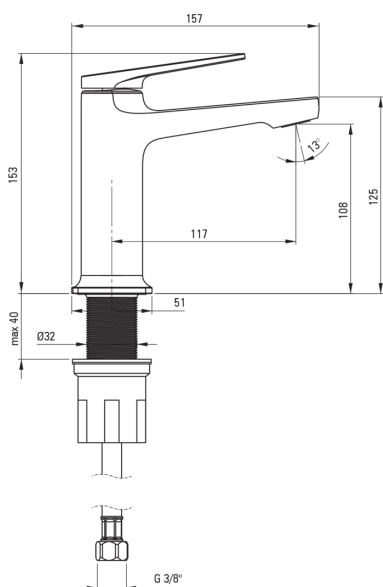

## Baterie pentru chiuvetă

 deante

Codul produsului: BLI\_020M

EAN: 5907650871187

Culoarea: cromat

Garanție [ani]: 5

### Baterie cartuș

Dimensiunea cartușului ceramic	30 mm
--------------------------------	-------

### Aeratoare

Tipul aeratorului	honeycomb
Dimensiunea aeratorului	M24

### Furtunuri de racordare

Lungimea [mm]	450
Filet de instalare	3/8"
Filet de conexiune	M10