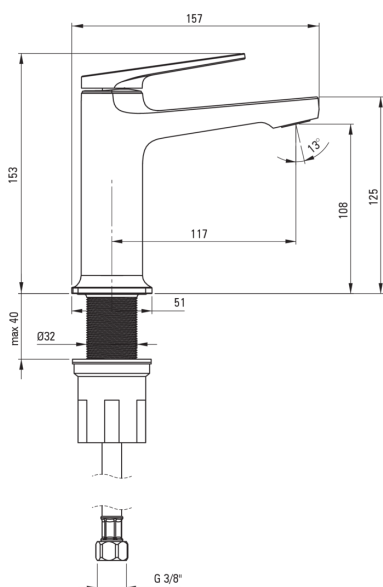

## Miscelatore Lavabo

Codice prodotto: BLI\_020M

EAN: 5907650871187

Colore: cromo

Garanzia [anni]: 2

### Cartuccia per miscelatore

Dimensioni della cartuccia in ceramica 30 mm

### Tubi di collegamento

Lunghezza [mm]	450
Filetto di installazione	3/8"
Filetto di connessione	M10

### Caratteristiche:

- Il corpo del miscelatore è realizzato in ottone di altissima qualità
- Solo i migliori materiali, la cui qualità è stata confermata da test di laboratorio
- Il manicotto di montaggio facilita l'installazione del miscelatore
- Tubi di collegamento da 45 cm inclusi