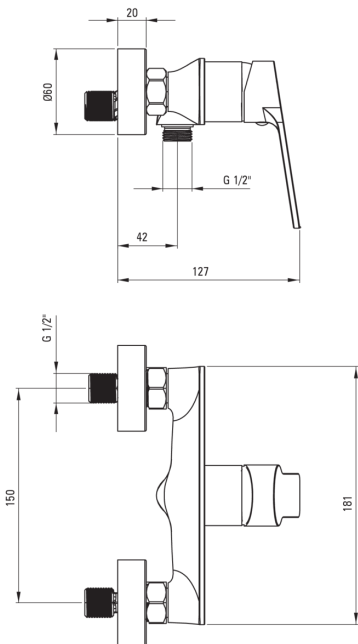

ЛОСО

Смеситель для душа, настенная

Код товара: BLC_040M

EAN: 5907650871163

Цвет: хром, серый

Гарантия [лет]: 7

 deante

Смесители

Отделка	хром
Материал	латунь
Вид смесителя	однорычажный, смешивающий
Способ монтажа	настенный
Акустическая группа [дБ]	II (20 < x ≤ 30)

Картридж к смесителю

Размер картриджа	35 мм
------------------	-------