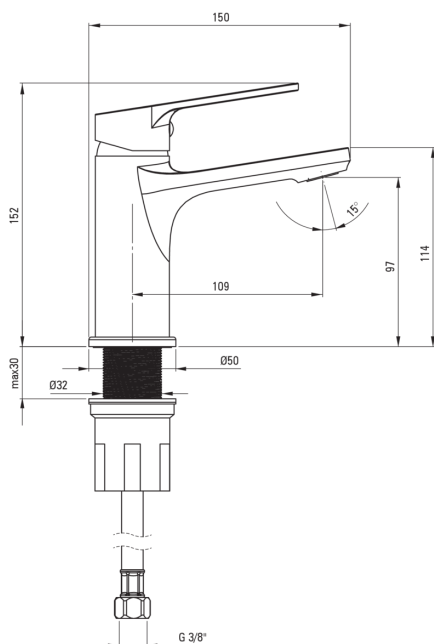

LOCO

Baterie pentru chiuvetă

 deante

Codul produsului: BLC_020M

EAN: 5907650871156

Culoarea: cromat

Garanție [ani]: 5

Baterie

Finisaj	cromat
Material	alamă
Tipul bateriei	un mâner, baterie
Metoda de instalare	de sine stătător
Grupa acustică [db]	1 ($x \leq 20$)

Baterie cartuș

Dimensiunea cartușului ceramic	35 mm
--------------------------------	-------

Aeratoare

Tipul aeratorului	honeycomb
Dimensiunea aeratorului	M24

Furtunuri de racordare

Lungimea [mm]	450
Filet de instalare	3/8"
Filet de conexiune	M10

Caracteristici:

- Corpul bateriei este fabricat din alamă de cea mai bună calitate.
- Doar cele mai bune materiale, a căror calitate a fost certificată prin teste de laborator
- Manșonul de instalare ușurează instalarea bateriei.
- Furtunuri de racordare de 45 cm incluse
- Oferta include și agenți de curățare pentru toate tipurile de finisaje