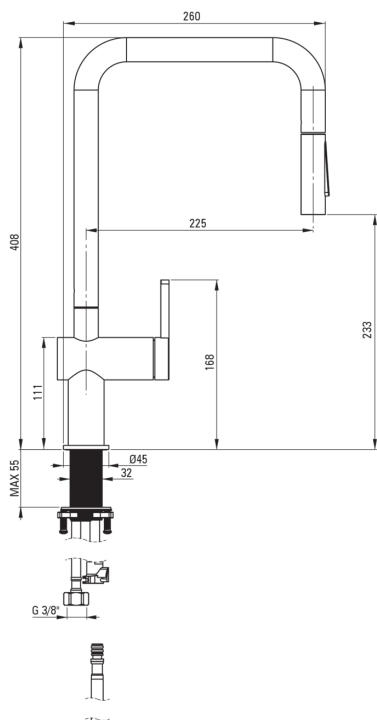

MOMI

Kuhinjska armatura

koda izdelka: BKM_R73N

EAN: 5907650867401

Barva: mat zlato

Garancija [leta]: 7

Armatura vključena

Finiš	mat zlato
Material	jeklo 304
Tip armature	z eno ročico, armatura
Metoda montaže	stoječ
Razred pretoka [l/min]	Z - 4-9 l/min
Zvočni razred [db]	I (x ≤ 20)

Mešalna kartuša

Velikost keramične kartuše	35 mm

Izlivi

Tip izliva	izvlečno, vrtljivo
Material	jeklo 304

Perlator

Tip perlatorja	satovje

Povezovalne cevi

Dolžina [mm]	600
Montažni navoj	3/8"
Navoj priključka 1/2"	M8

Cevi

Dolžina [mm]	1800
Tip pletenja	ni relevantno

Tuš ročke

Število funkcijskih stikal	2

karakteristike:

- Samo najboljši materiali, katerih kakovost je potrjena z laboratorijskimi testi
- Armatura je opremljena s perlatorjem za vodni curek
- Razred pretoka Z (4-9 l/min) omogoča zmanjšanje porabe vode
- Priložene priključne cevi
- Montažni tulec olajša namestitvev armature
- Armatura ima nepovratne ventile, da mešana voda ne teče nazaj v sistem
- Inovativen premaz iz brušenega zlata, enostaven za vzdrževanje