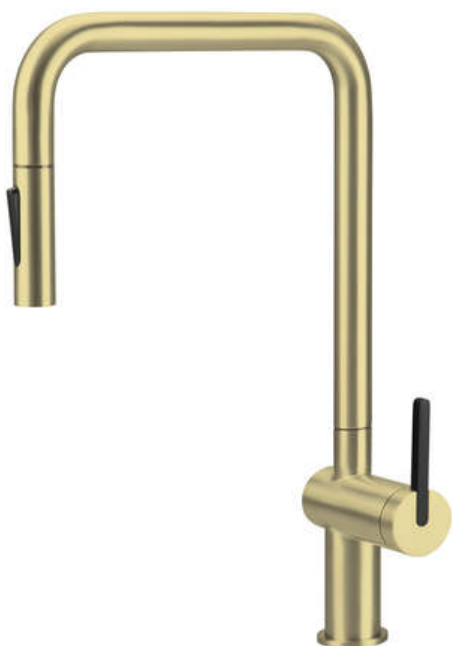

MOMI

Miscelatore Cucina

Codice prodotto: BKM_R73N

EAN: 5907650867401

Colore: oro spazzolato

Garanzia [anni]: 7

Miscelatore

Finitura	oro spazzolato
Materiale	acciaio 304
Tipo di miscelatore	maniglia singola, miscelatore
Metodo di installazione	in piedi
Classe di flusso [l/min]	Z - 4-9 l/min
Gruppo acustico [db]	I (x ≤ 20)

Cartuccia per miscelatore

Dimensioni della cartuccia in ceramica 35 mm

Beccucci

Tipo a beccuccio	estrazione, girevole
Materiale	acciaio 304

Aeratori

Tipo di aeratore	a nido d'ape
------------------	--------------

Tubi di collegamento

Lunghezza [mm]	600
Filetto di installazione	3/8"
Filetto di connessione	M8

Tubi flessibili

Lunghezza [mm]	1800
Tipo di treccia	non applicabile

Docce a mano

Numero di funzioni	2
--------------------	---

Caratteristiche:

- Solo i migliori materiali, la cui qualità è stata confermata da test di laboratorio
- Il miscelatore è dotato di un aeratore di flusso
- Classe di portata Z (4-9 l/min) che consente di ridurre il consumo d'acqua
- Tubi di collegamento da 45 cm inclusi
- Il manicotto di montaggio facilita l'installazione del miscelatore
- Il miscelatore è dotato di valvole di non ritorno in modo che l'acqua miscelata non rifluisca nell'impianto.