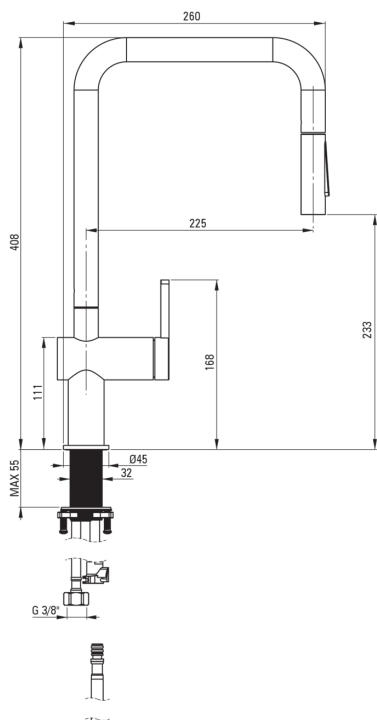

MOMI

Miscelatore Cucina

Codice prodotto: BKM_R73N

EAN: 5907650867401

Colore: oro spazzolato

Garanzia [anni]: 7

Miscelatore

Finitura	oro spazzolato
Materiale	acciaio 304
Tipo di miscelatore	maniglia singola, miscelatore
Metodo di installazione	in piedi
Classe di flusso [l/min]	Z - 4-9 l/min
Gruppo acustico [db]	I (x ≤ 20)

Cartuccia per miscelatore

Dimensioni della cartuccia in ceramica 35 mm

Beccucci

Tipo a beccuccio	estrazione, girevole
Materiale	acciaio 304

Aeratori

Tipo di aeratore	a nido d'ape

Tubi di collegamento

Lunghezza [mm]	600
Filetto di installazione	3/8"
Filetto di connessione	M8

Tubi flessibili

Lunghezza [mm]	1800
Tipo di treccia	non applicabile

Docce a mano

Numero di funzioni	2

Caratteristiche:

- Solo i migliori materiali, la cui qualità è stata confermata da test di laboratorio
- Il miscelatore è dotato di un aeratore di flusso
- Classe di portata Z (4-9 l/min) che consente di ridurre il consumo d'acqua
- Tubi di collegamento da 45 cm inclusi
- Il manicotto di montaggio facilita l'installazione del miscelatore
- Il miscelatore è dotato di valvole di non ritorno in modo che l'acqua miscelata non rifluisca nell'impianto.