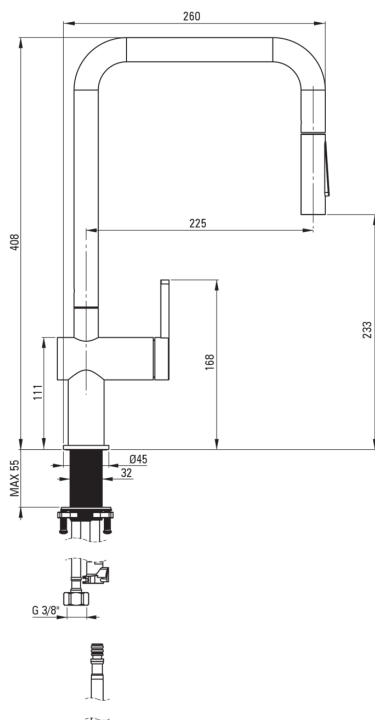

MOMI

Grifo de la cocina

Código de producto: BKM_R73N

EAN: 5907650867401

Color: oro cepillado

Garantía [años]: 7

Mezclador

Finalizar	oro cepillado
Material	acero 304
Tipo de mezcladora	piloto único, mezclador
Metodo de instalacion	de pie
Clase de flujo [l/min]	Z - 4-9 l/min
Grupo acústico [db]	I (x ≤ 20)

Cartucho mezclador

Tamaño del cartucho de cerámica	35 mm

Boquiabiertos

Tipo de boquilla	extraer, girar
Material	acero 304

Aireador

Tipo aéreo	panal

Conectando mangueras

Longitud [mm]	600
Hilo de instalación	3/8"
Hilo de conexión	M8

Manguera

Longitud [mm]	1800
Trenza	no aplica

Duchas de mano

Número de funciones	2

Características:

- Solo los mejores materiales cuya calidad es confirmada por la investigación en el laboratorio
- Batería equipada con una aireación del aireador de la corriente
- La clase de flujo con (4-9 l/min) le permite reducir el consumo de agua
- Mangueras de conexión incluidas
- La manga de montaje facilita la instalación de la batería
- Batería equipada con válvulas de retención, gracias a las cuales el agua mixta no vuelve a la instalación