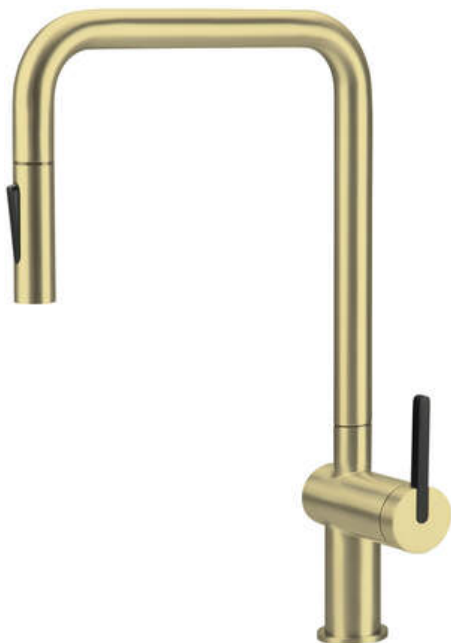

MOMI

Grifo de la cocina

Código de producto: BKM_R73N

EAN: 5907650867401

Color: oro cepillado

Garantía [años]: 7

Mezclador

| | |
|------------------------|-------------------------|
| Finalizar | oro cepillado |
| Material | acero 304 |
| Tipo de mezcladora | piloto único, mezclador |
| Metodo de instalacion | de pie |
| Clase de flujo [l/min] | Z - 4-9 l/min |
| Grupo acústico [db] | I (x ≤ 20) |

Cartucho mezclador

| | |
|---------------------------------|-------|
| Tamaño del cartucho de cerámica | 35 mm |
|---------------------------------|-------|

Boquiabiertos

| | |
|------------------|----------------|
| Tipo de boquilla | extraer, girar |
| Material | acero 304 |

Aireador

| | |
|------------|-------|
| Tipo aéreo | panal |
|------------|-------|

Conectando mangueras

| | |
|---------------------|------|
| Longitud [mm] | 600 |
| Hilo de instalación | 3/8" |
| Hilo de conexión | M8 |

Manguera

| | |
|---------------|-----------|
| Longitud [mm] | 1800 |
| Trenza | no aplica |

Duchas de mano

| | |
|---------------------|---|
| Número de funciones | 2 |
|---------------------|---|

Características: