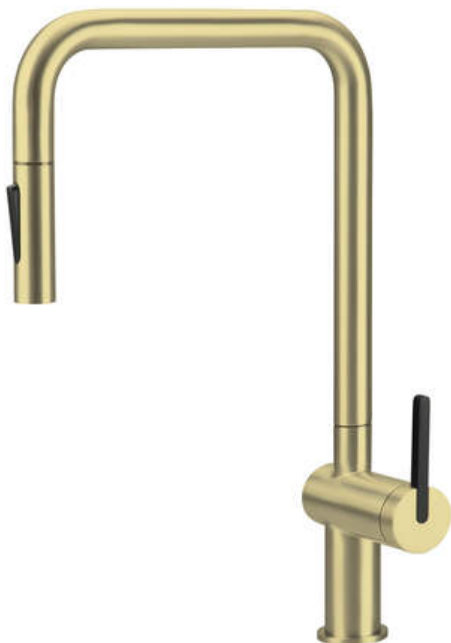

## Grifo de la cocina

Código de producto: BKM\_R73N

EAN: 5907650867401

Color: oro cepillado

Garantía [años]: 7

### Mezclador

Finalizar	oro cepillado
Material	acero 304
Tipo de mezcladora	piloto único, mezclador
Metodo de instalacion	de pie
Clase de flujo [l/min]	Z - 4-9 l/min
Grupo acústico [db]	I (x ≤ 20)

### Boquiabiertos

Tipo de boquilla	extraer, girar
Material	acero 304

### Manguera

Longitud [mm]	1800
Trenza	no aplica