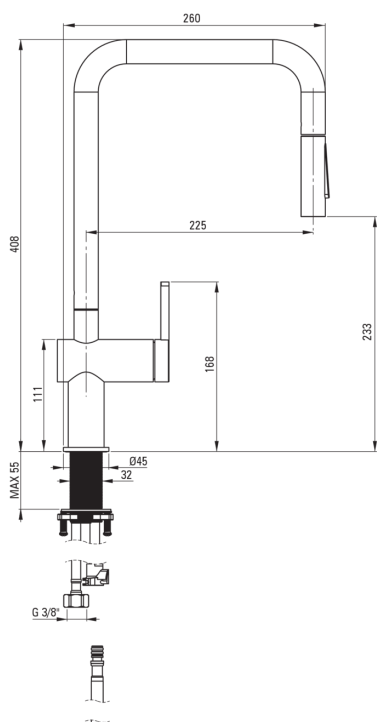

Artikel-Nr.: BKM_R73N
EAN: 5907650867401
Farbe: gebürstetes Gold
Garantie [Jahre]: 7

Armatur

Ausführung	gebürstetes Gold
Material	Stahl 304
Art der armatur	Einhebel, Mischer
Methode der montage	stehend
Durchflussklasse [l/min]	Z - 4-9 l/min
Akkustische gruppe	I (x ≤ 20)

Kartusche

Größe der kartusche	35 mm

Ausläufe

Auslaufart	ausziehbarer Auslauf, schwenkbar
Material	Stahl 304

Aerator

Typ des luftsprudlers	hexagonal-

Anschlusschläuche

Länge	600
Installationsgewinde	3/8"
Anschlussgewinde	M8

Schläuche

Länge	1800
Geflechtart	nicht zutreffend

Handbrausen

Anzahl der funktionen	2

Charakteristische Merkmale:

- Nur die besten Materialien, deren Qualität durch Laboruntersuchungen bestätigt wird
- Armatur ist mit einem Strahlbelüfter ausgestattet
- Durchflussklasse Z (4-9 l/min) ermöglicht einen reduzierten Wasserverbrauch
- 45 cm Anschlusschläuche im Set
- Montagehülse erleichtert die Montage der Armatur
- Armatur ist mit Rückschlagventilen ausgestattet, damit das gemischte Wasser nicht in die Installation zurückfließt
- Innovative und pflegeleichte Beschichtung - gebürstetes Gold