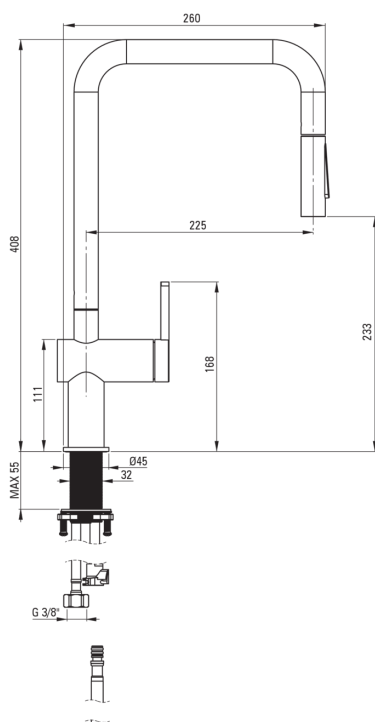

Artikel-Nr.: BKM_R73N
EAN: 5907650867401
Farbe: gebürstetes Gold
Garantie [Jahre]: 7

Armatur

Ausführung	gebürstetes Gold
Material	Stahl 304
Art der armatur	Einhebel, Mischer
Methode der montage	stehend
Durchflussklasse [l/min]	Z - 4-9 l/min
Akkustische gruppe	I (x ≤ 20)

Kartusche

Größe der kartusche	35 mm
---------------------	-------

Ausläufe

Auslaufart	ausziehbarer Auslauf, schwenkbar
Material	Stahl 304

Aerator

Typ des luftsprudlers	hexagonal-
-----------------------	------------

Anschlusschläuche

Länge	600
Installationsgewinde	3/8"
Anschlussgewinde	M8

Schläuche

Länge	1800
Geflechtart	nicht zutreffend

Handbrausen

Anzahl der funktionen	2
-----------------------	---

Charakteristische Merkmale: