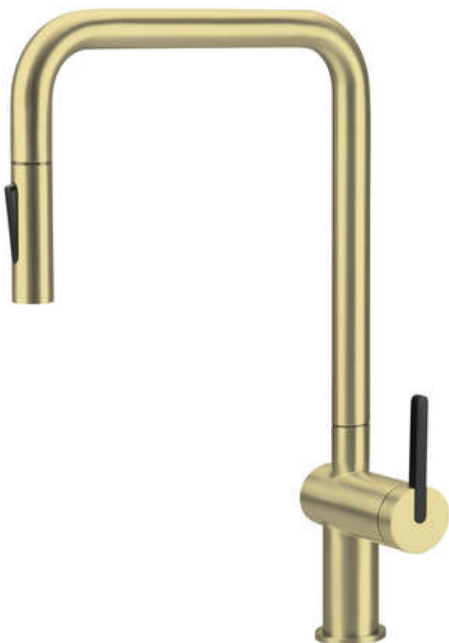

Artikel-Nr.: BKM_R73N
EAN: 5907650867401
Farbe: gebürstetes Gold
Garantie [Jahre]: 7

Armatur

Ausführung	gebürstetes Gold
Material	Stahl 304
Art der armatur	Einhebel, Mischer
Methode der montage	stehend
Durchflussklasse [l/min]	Z - 4-9 l/min
Akkustische gruppe	I (x ≤ 20)

Kartusche

Größe der kartusche	35 mm
---------------------	-------

Ausläufe

Auslaufart	ausziehbarer Auslauf, schwenkbar
Material	Stahl 304

Aerator

Typ des luftsprudlers	hexagonal-
-----------------------	------------

Anschlusschläuche

Länge	600
Installationsgewinde	3/8"
Anschlussgewinde	M8

Schläuche

Länge	1800
Geflechtart	nicht zutreffend

Handbrausen

Anzahl der funktionen	2
-----------------------	---

Charakteristische Merkmale:

- Nur die besten Materialien, deren Qualität durch Laboruntersuchungen bestätigt wird
- Armatur ist mit einem Strahlbelüfter ausgestattet
- Durchflussklasse Z (4-9 l/min) ermöglicht einen reduzierten Wasserverbrauch
- 45 cm Anschlusschläuche im Set
- Montagehülse erleichtert die Montage der Armatur
- Armatur ist mit Rückschlagventilen ausgestattet, damit das gemischte Wasser nicht in die Installation zurückfließt
- Innovative und pflegeleichte Beschichtung - gebürstetes Gold