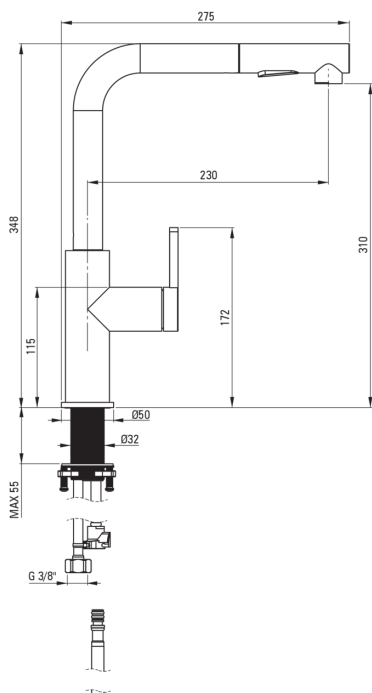

MOMI

Kuhinjska armatura

koda izdelka: BKM_R73M

EAN: 5907650863854

Barva: mat zlato

Garancija [leta]: 7

Armatura vključena

Finiš	mat zlato
Material	jeklo 304
Tip armature	z eno ročico, armatura
Metoda montaže	stoječ
Razred pretoka [l/min]	Z - 4-9 l/min
Zvočni razred [db]	I (x ≤ 20)

Mešalna kartuša

Velikost keramične kartuše	35 mm
----------------------------	-------

Izlivi

Tip izliva	vrtljivo, izvlečno
Material	jeklo 304

Perlator

Tip perlatorja	satovje
----------------	---------

Povezovalne cevi

Dolžina [mm]	600
Montažni navoj	3/8"
Navoj priključka 1/2"	M8

Cevi

Dolžina [mm]	1800
Tip pletenja	ni relevantno

karakteristike:

- Samo najboljši materiali, katerih kakovost je potrjena z laboratorijskimi testi
- Priložene priključne cevi
- Montažni tulec olajša namestitvev armature
- Armatura ima nepovratne ventile, da mešana voda ne teče nazaj v sistem
- Razred pretoka Z (4-9 l/min) omogoča zmanjšanje porabe vode
- Inovativen premaz iz brušenega zlata, enostaven za vzdrževanje
- Armatura s funkcionalnim izvlečnim izlivom
- 2-funkcijska tuš ročka
- Ponudba vsebuje čistilno sredstvo za armature vseh barv