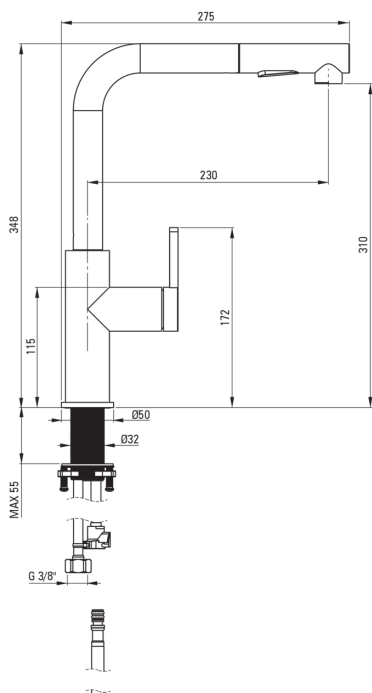

MOMI

Miscelatore Cucina

Codice prodotto: BKM_R73M

EAN: 5907650863854

Colore: oro spazzolato

Garanzia [anni]: 7

Miscelatore

Finitura	oro spazzolato
Materiale	acciaio 304
Tipo di miscelatore	maniglia singola, miscelatore
Metodo di installazione	in piedi
Classe di flusso [l/min]	Z - 4-9 l/min
Gruppo acustico [db]	I (x ≤ 20)

Cartuccia per miscelatore

Dimensioni della cartuccia in ceramica 35 mm

Beccucci

Tipo a beccuccio	girevole, estrazione
Materiale	acciaio 304

Aeratori

Tipo di aeratore	a nido d'ape

Tubi di collegamento

Lunghezza [mm]	600
Filetto di installazione	3/8"
Filetto di connessione	M8

Tubi flessibili

Lunghezza [mm]	1800
Tipo di treccia	non applicabile

Caratteristiche:

- Solo i migliori materiali, la cui qualità è stata confermata da test di laboratorio
- Tubi di collegamento da 45 cm inclusi
- Il manicotto di montaggio facilita l'installazione del miscelatore
- Il miscelatore è dotato di valvole di non ritorno in modo che l'acqua miscelata non rifluisca nell'impianto.
- Classe di portata Z (4-9 l/min) che consente di ridurre il consumo d'acqua
- Miscelatore con bocca estraibile funzionale
- Beccuccio a 2 funzioni