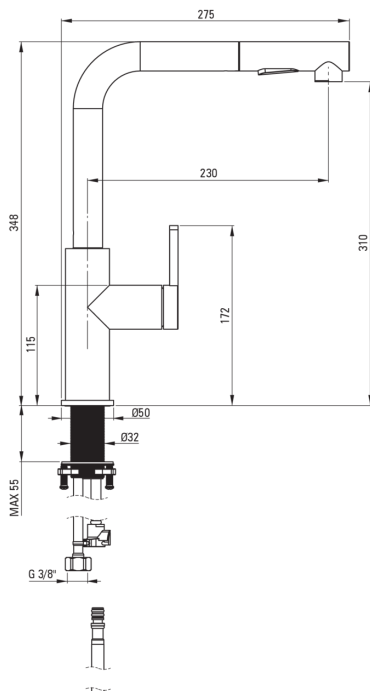

MOMI

Konyhai csaptelep

Cikkszám: BKM_R73M
EAN: 5907650863854
Szín: szálcsiszolt arany
Garancia [év]: 7

Csaptelep

Kivitelezés	szálcsiszolt arany
Anyag	acél 304
Csaptelep típusa	egykaros, keverő
Beszerelési mód	álló
Átfolyási osztály [l/perc]	Z - 4-9 l/min
Akusztikai osztály [db]	I (x ≤ 20)

Csaptelep betét

Betét mérete	35 mm
--------------	-------

Kifolyócsövek

Kifolyó típusa	forgatható, kihúzott
Anyag	acél 304

Perlátorok

Perlátor típusa	honeycomb
-----------------	-----------

Csatlakozó tömlők

Hosszúság [mm]	600
Menet beszereléshez	3/8"
Csatlakozó menet	M8

Csővek

Hosszúság [mm]	1800
Fonat típusa	nem alkalmazható

Kiemelések:

- Csak a legjobb alapanyagokból, amelyek minőségét laboratóriumi vizsgálatok igazolták
- 45 cm-es csatlakozó tömlők mellékelve
- A szerelőhüvely megkönnyíti a csaptelep felszerelését
- A csaptelep visszacsapó szelepekkel van felszerelve, hogy a kevert víz ne folyjon vissza a berendezésbe
- Z átfolyási osztály (4-9 l/perc), amely lehetővé teszi a vízfogyasztás csökkentését
- Innovatív és könnyen kezelhető bevonat - szálcsiszolt arany
- Csaptelep funkcionális kihúzható kézizuhannyal
- 2 funkció kézizuhany
- Az ajánlat tartalmaz egy tisztítószer a szerelvényekhez, amely bármilyen színhez használható