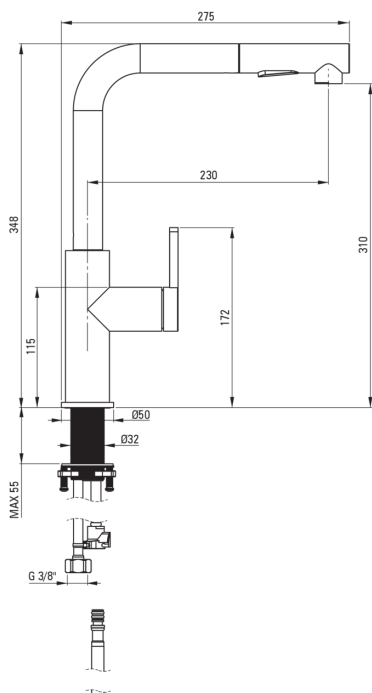

MOMI

Robinet de cuisine

Code produit: BKM_R73M

EAN: 5907650863854

Couleur: or brossé

Garantie [années]: 7

Mitigeur

Finition	or brossé
Matériel	acier inoxydable 304
Type de mitigeur	mono-manche, mixer
Méthode de montage	debout
Classe de débit [l/min]	Z - 4-9 l/min
Groupe acoustique [db]	I (x ≤ 20)

Cartouche mélangeur

Taille de la cartouche en céramique	35 mm
-------------------------------------	-------

Becs

Type de bec	tournant, extractible
Matériel	acier inoxydable 304

Aérateurs

Type d'aérateur	honeycomb
-----------------	-----------

Flexibles de raccordement

Longueur [mm]	600
Fil d'installation	3/8"
Fil de connexion	M8

Flexibles

Longueur [mm]	1800
Type de tresse	n'est pas applicable

Caractéristiques:

- Seuls les meilleurs matériaux, dont la qualité a été confirmée par des tests en laboratoire
- Tuyaux de raccordement de 45 cm inclus
- Le manchon de montage facilite l'installation du mitigeur
- Le mitigeur est équipé de clapets anti-retour afin que l'eau mitigée ne reflue pas dans l'installation
- Classe de débit Z (4-9 l/min) permettant une réduction de la consommation d'eau
- Revêtement or brossé innovant et facile à entretenir
- Mitigeur avec bec extractible fonctionnel
- douchette 2 fonctions
- L'offre comprend un produit de nettoyage pour les luminaires de toutes les couleurs